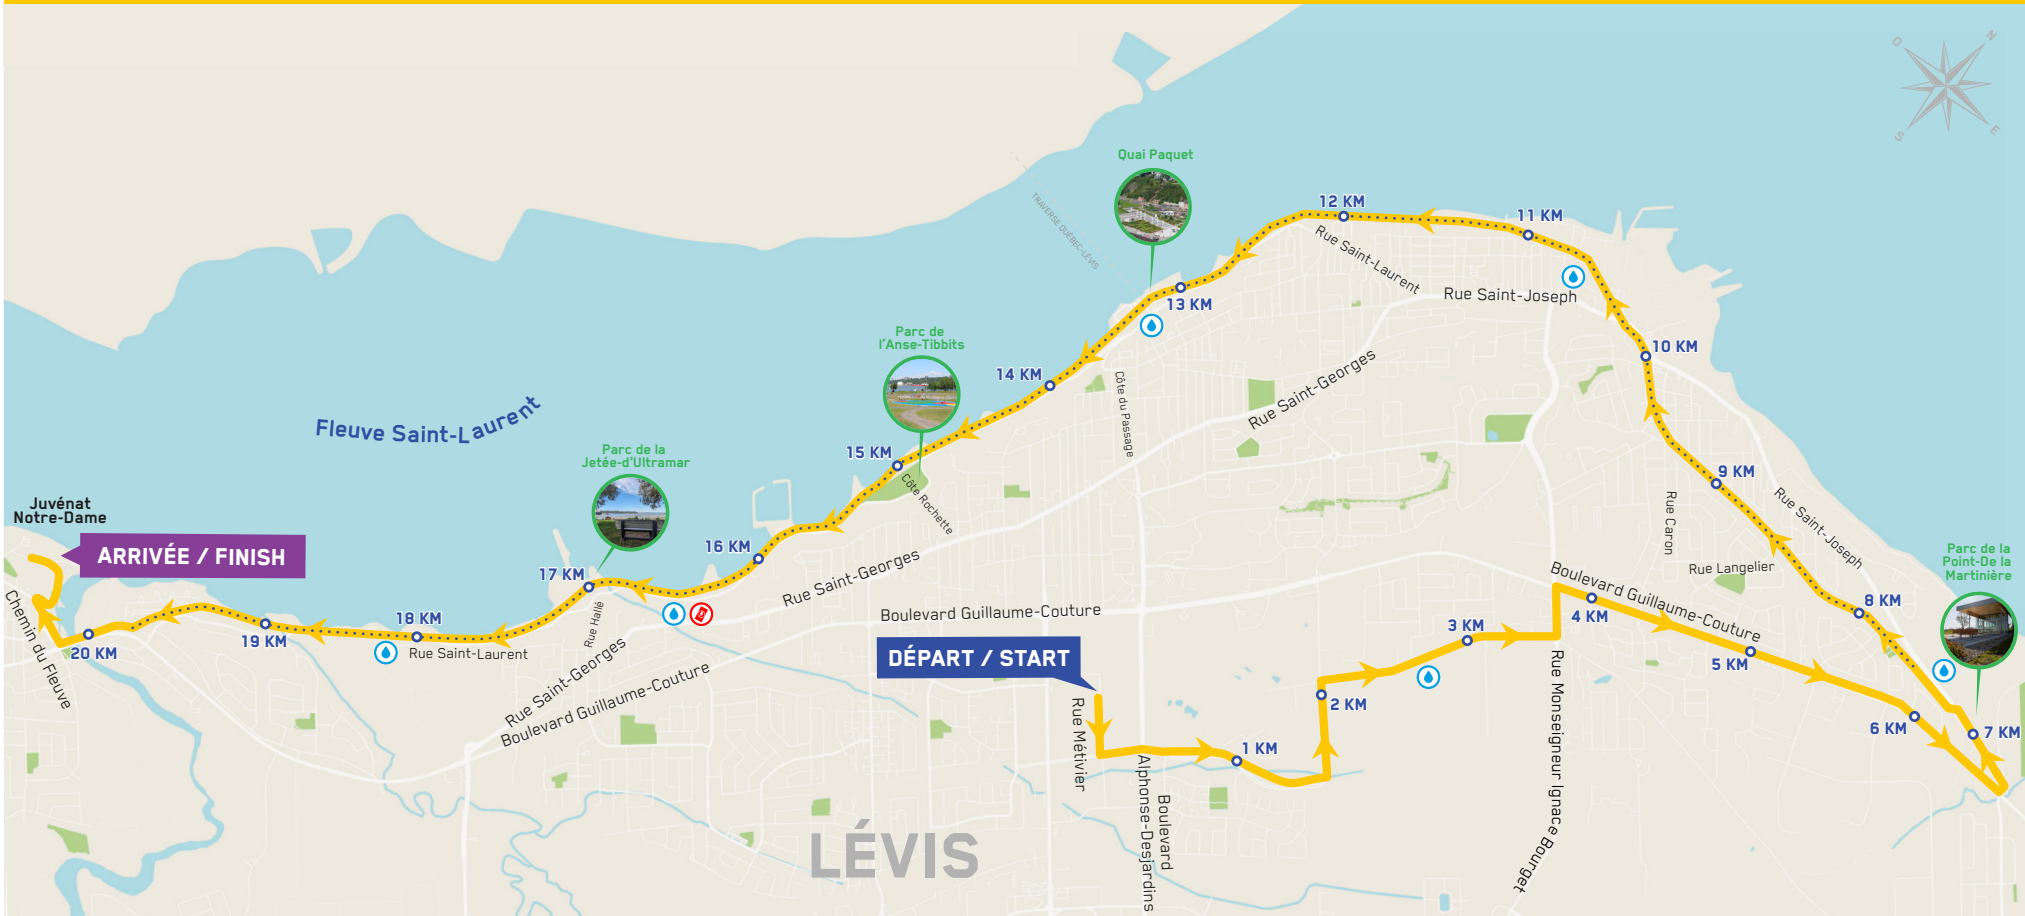

DEMI MARATHON LÉVIS

PROMUTUEL
ASSURANCE

21.1 KM

PROMUTUEL
ASSURANCE

LÉGENDE

Site de départ
et d'arrivée

DÉPART / START

ARRIVÉE / FINISH

Piste cyclable

Direction
du parcours

Kilomètres

Station de
ravitaillement eau
et électrolytes
Krono Nutrition

Station de
ravitaillement Gels
Krono Nutrition