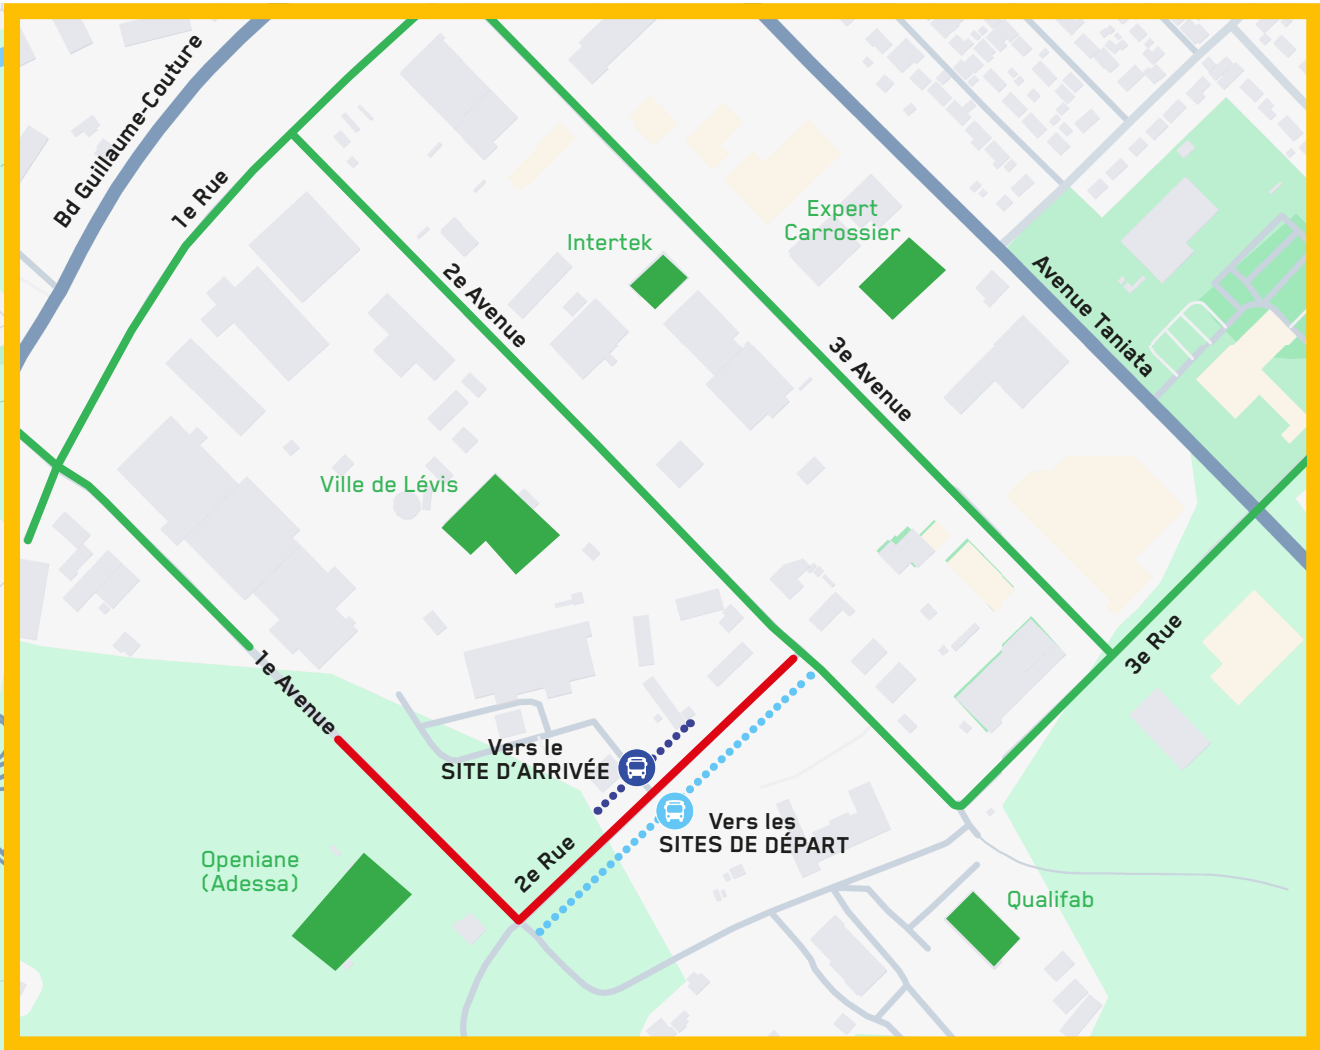

POUR SE RENDRE AU SITE DE NAVETTES ET STATIONNEMENTS

LÉGENDE

- Stationnement dans les rues permis 
- Stationnement gratuit disponible 
- Stationnement interdit 

- Point d'embarquement vers les départs 
- Point d'embarquement vers le site d'arrivée au Juvénat Notre-Dame 

NOTES

Samedi

- Des navettes transportent les participants vers les sites de départ du 5km et du 10km.
- Des navettes transportent les spectateurs vers le site d'arrivée seulement.

Dimanche

- Des navettes transportent les spectateurs vers le site d'arrivée seulement.