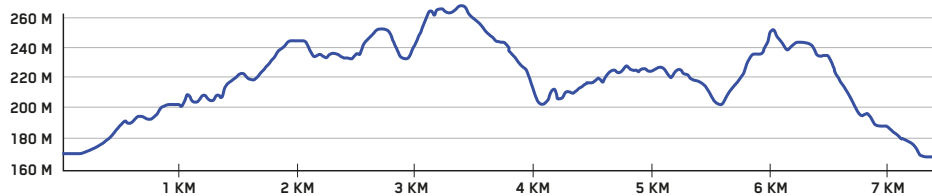

D+ 225 M

- POINTS DE SORTIE
- RAVITOS
- STATION DE RAVITAILLEMENT
GELS KRONO NUTRITIONS
- PREMIERS SOINS