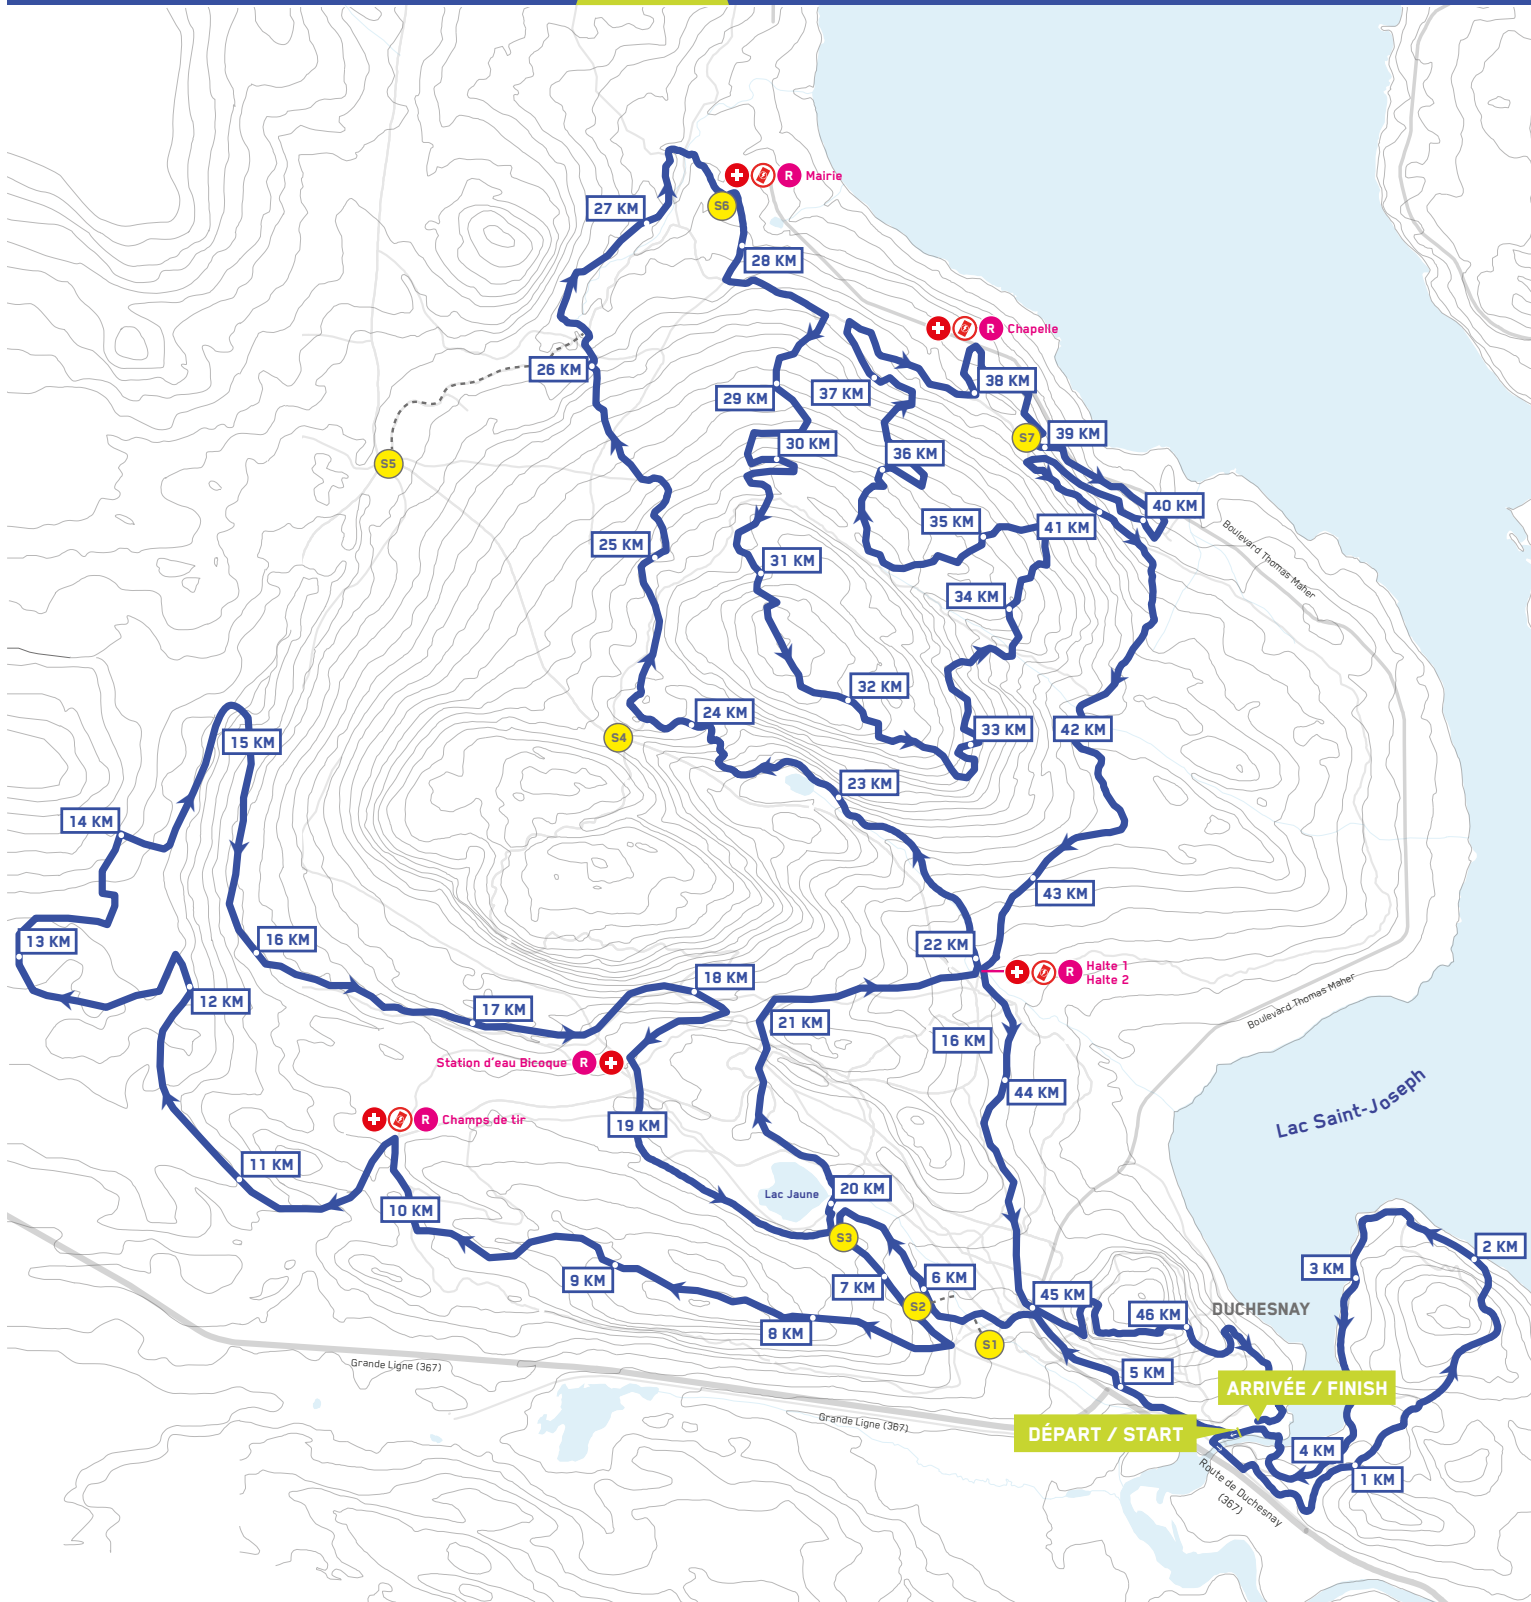

TRAIL — COUREUR DES BOIS DUCHESNAY

PRÉSENTÉ PAR **HOKA**

48 KM

D+ 1620 M

- S POINTS DE SORTIE
- R RAVITOS
- Ⓜ STATION DE RAVITAILLEMENT GELS KRONO NUTRITIONS
- + PREMIERS SOINS