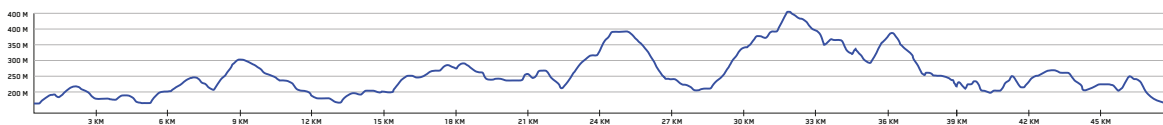

TRAIL — COUREUR DES BOIS DUCHESNAY

PRÉSENTÉ PAR **HOKA**

48 KM

D+ 1620 M

- S POINTS DE SORTIE
- R RAVITOS
- Ⓜ STATION DE RAVITAILLEMENT GELS KRONO NUTRITIONS
- + PREMIERS SOINS