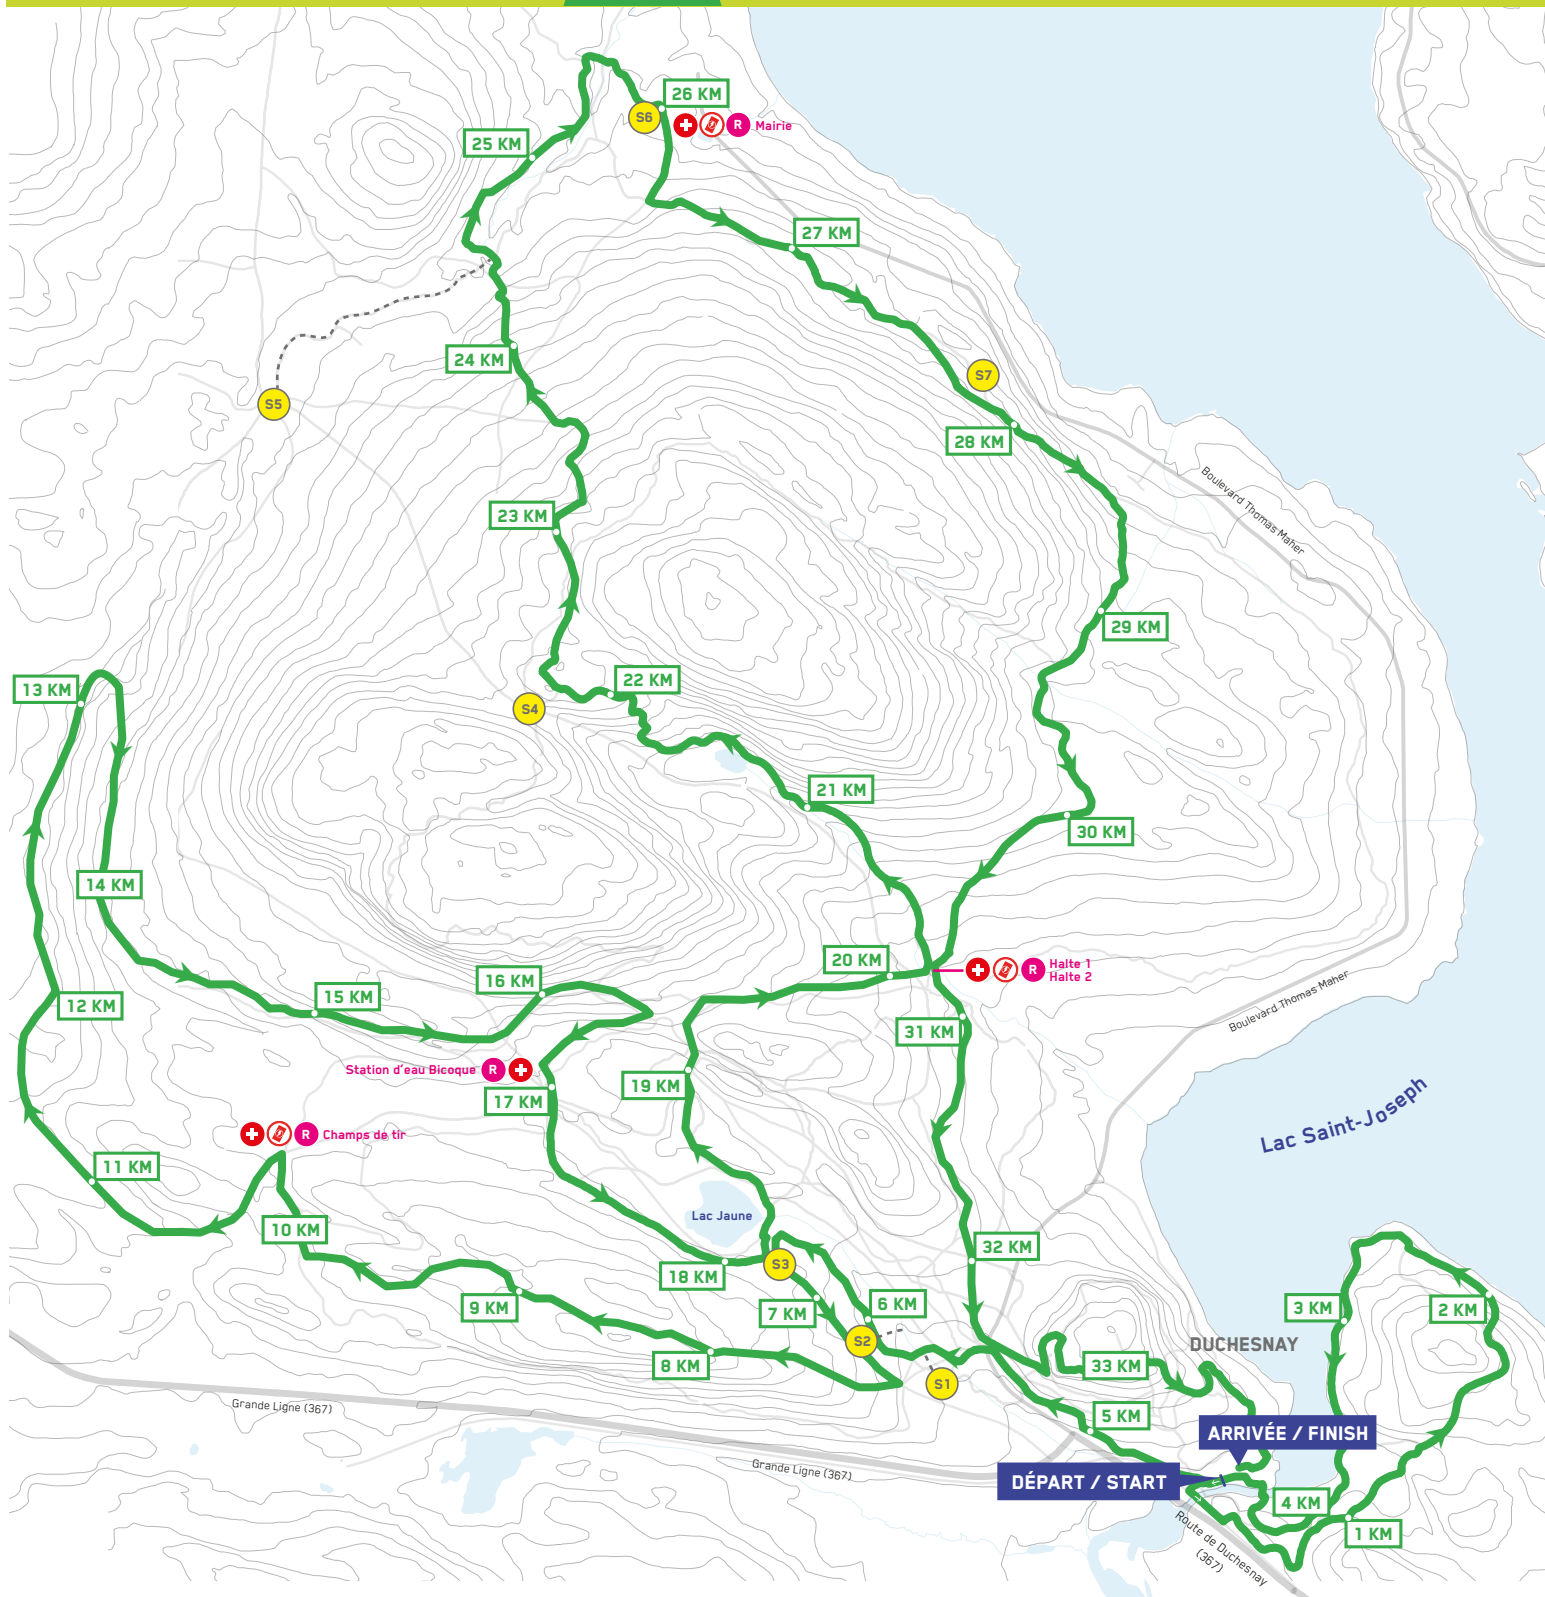

TRAIL — COUREUR DES BOIS DUCHESNAY

— PRÉSENTÉ PAR **HOKA**

34 KM

D+ 1100 M

- S POINTS DE SORTIE
- R RAVITOS
- ⊕ STATION DE RAVITAILLEMENT
GELS KRONO NUTRITIONS
- + PREMIERS SOINS