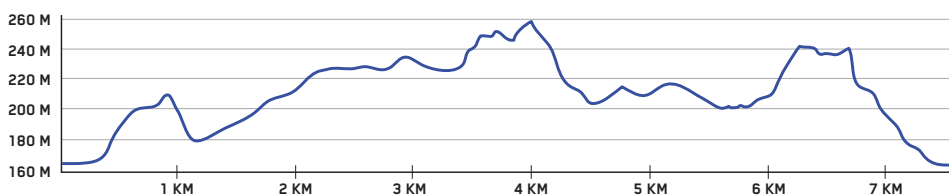

D+ 257 M

- POINTS DE SORTIE
- RAVITOS
- PREMIERS SOINS