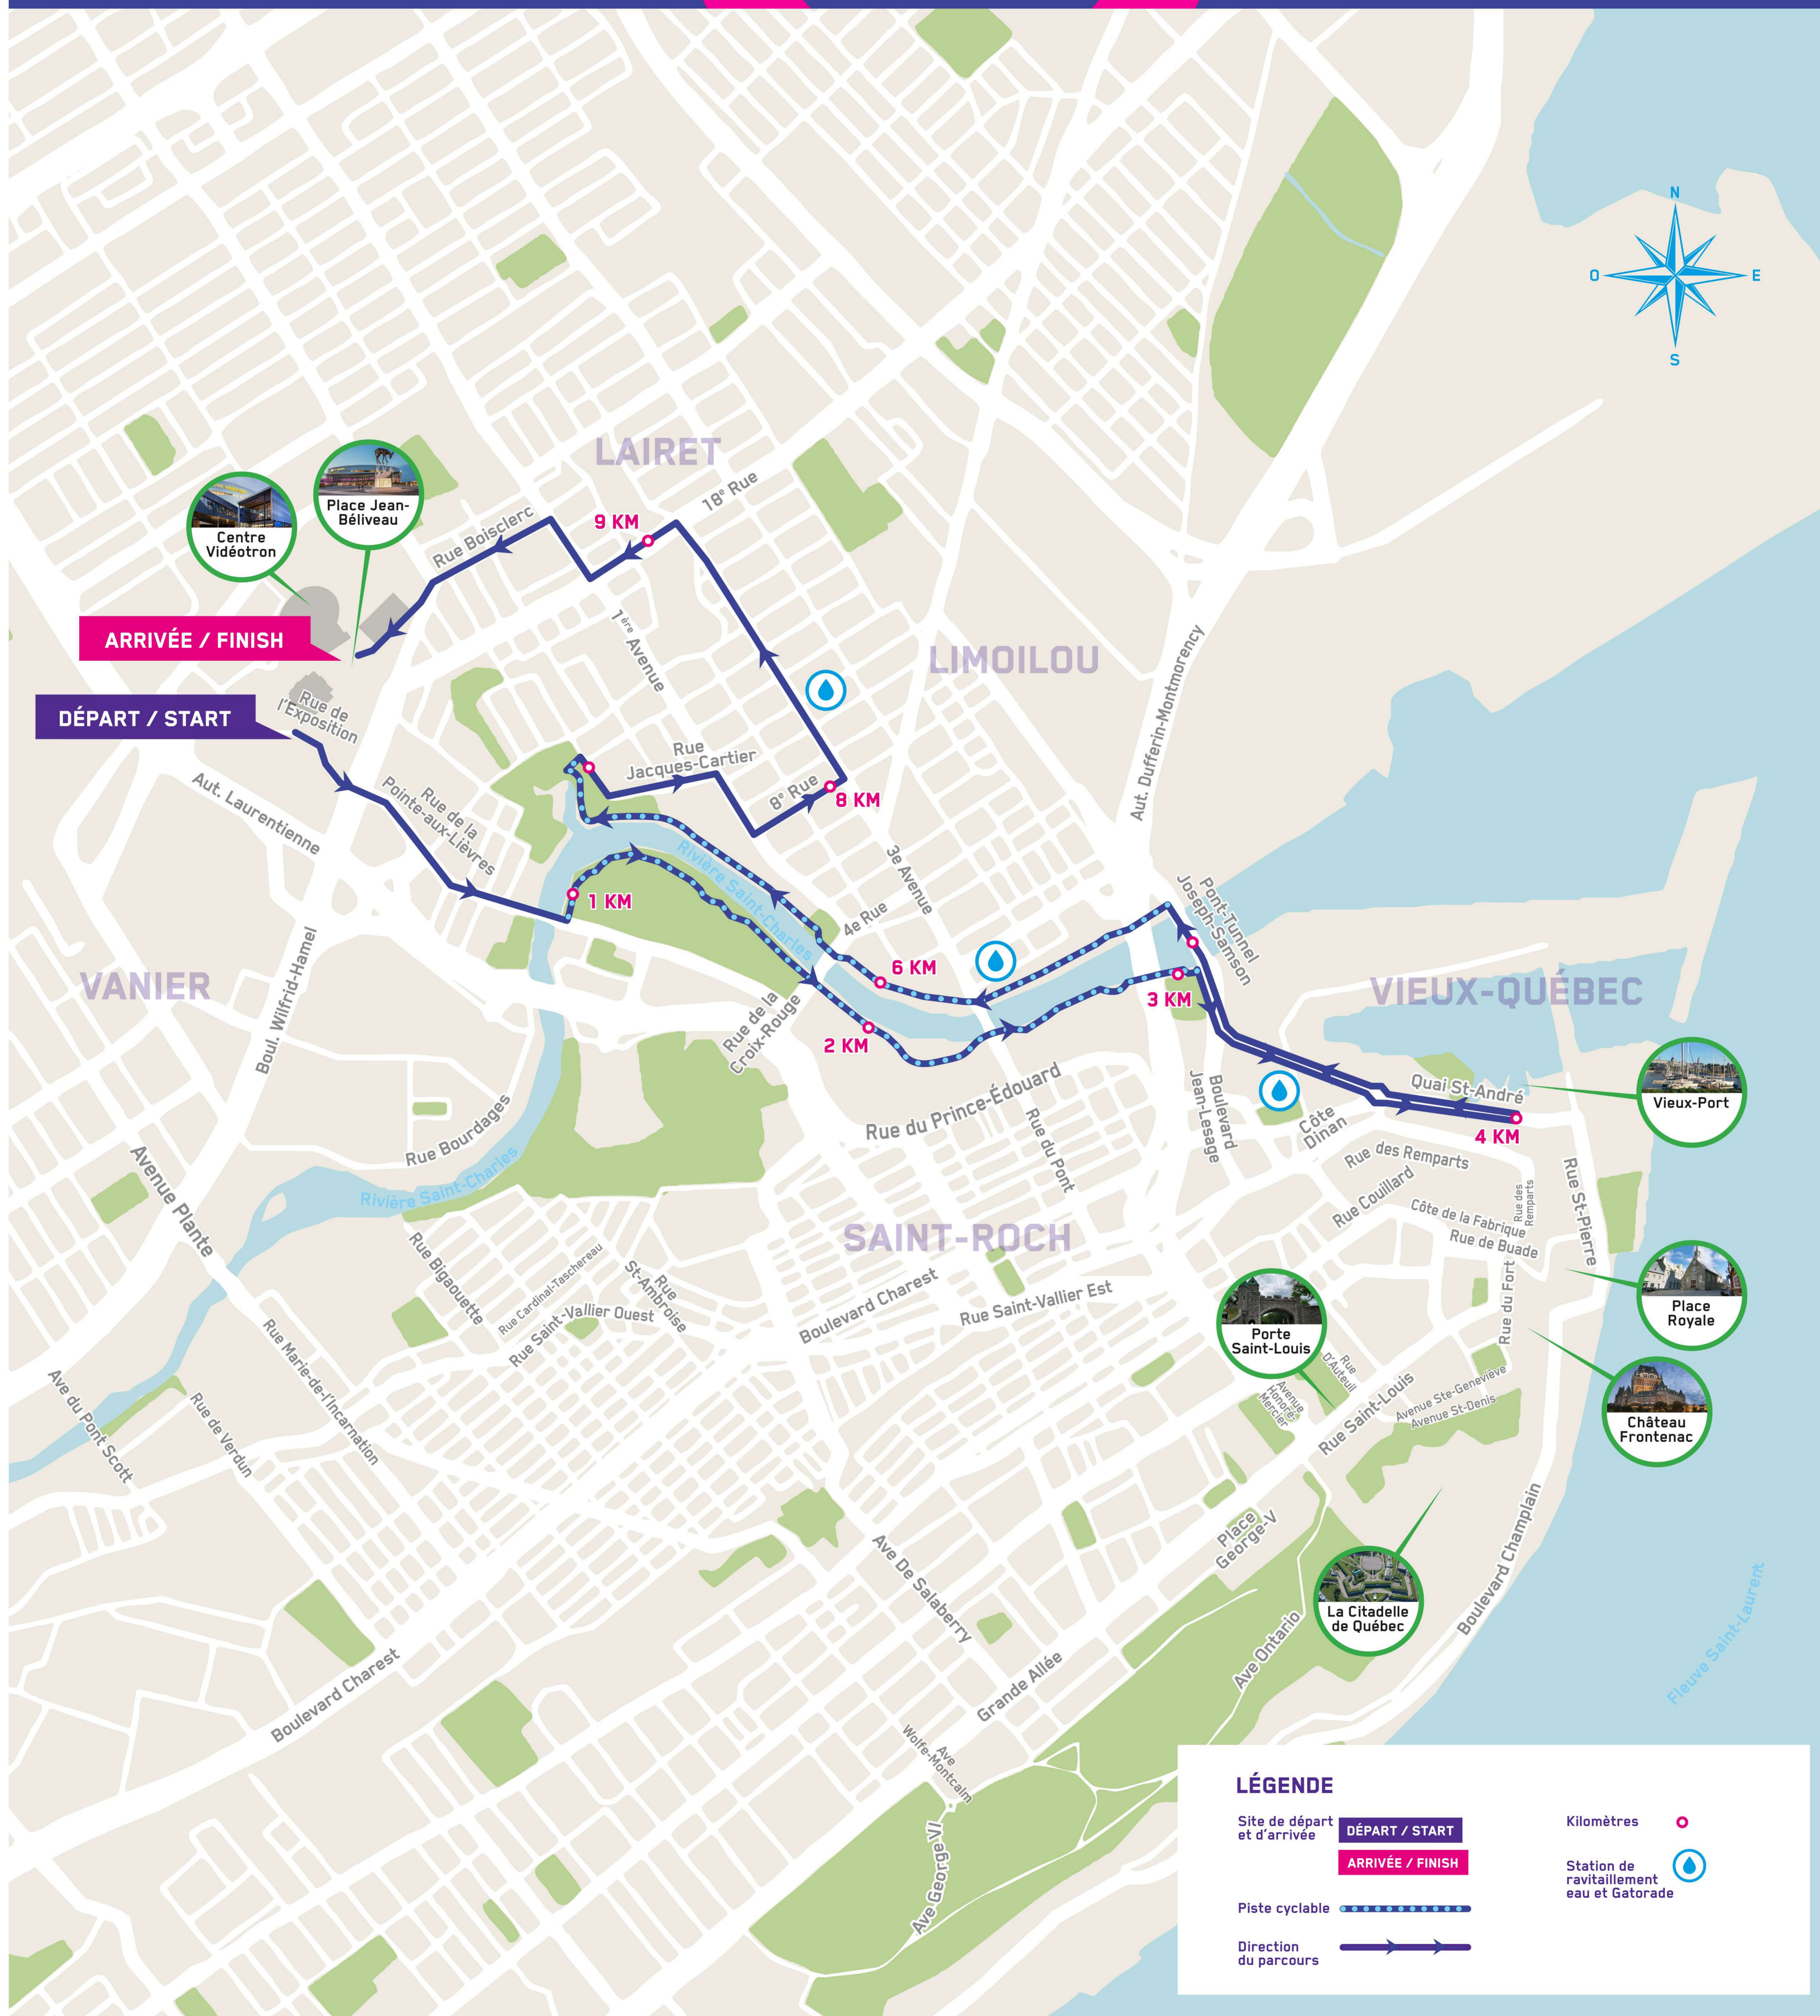

MARATHON BENEVA QUÉBEC

PRÉSENTÉ PAR MONTELLIER

10 KM

sports experts®

LÉGENDE

- Site de départ et d'arrivée: DÉPART / START (dark blue box), ARRIVÉE / FINISH (pink box)
- Piste cyclable: (dotted blue line)
- Direction du parcours: (blue arrow)
- Kilomètres: (red dot)
- Station de ravitaillement eau et Gatorade: (blue water drop icon)

ÉLÉVATION DU PARCOURS