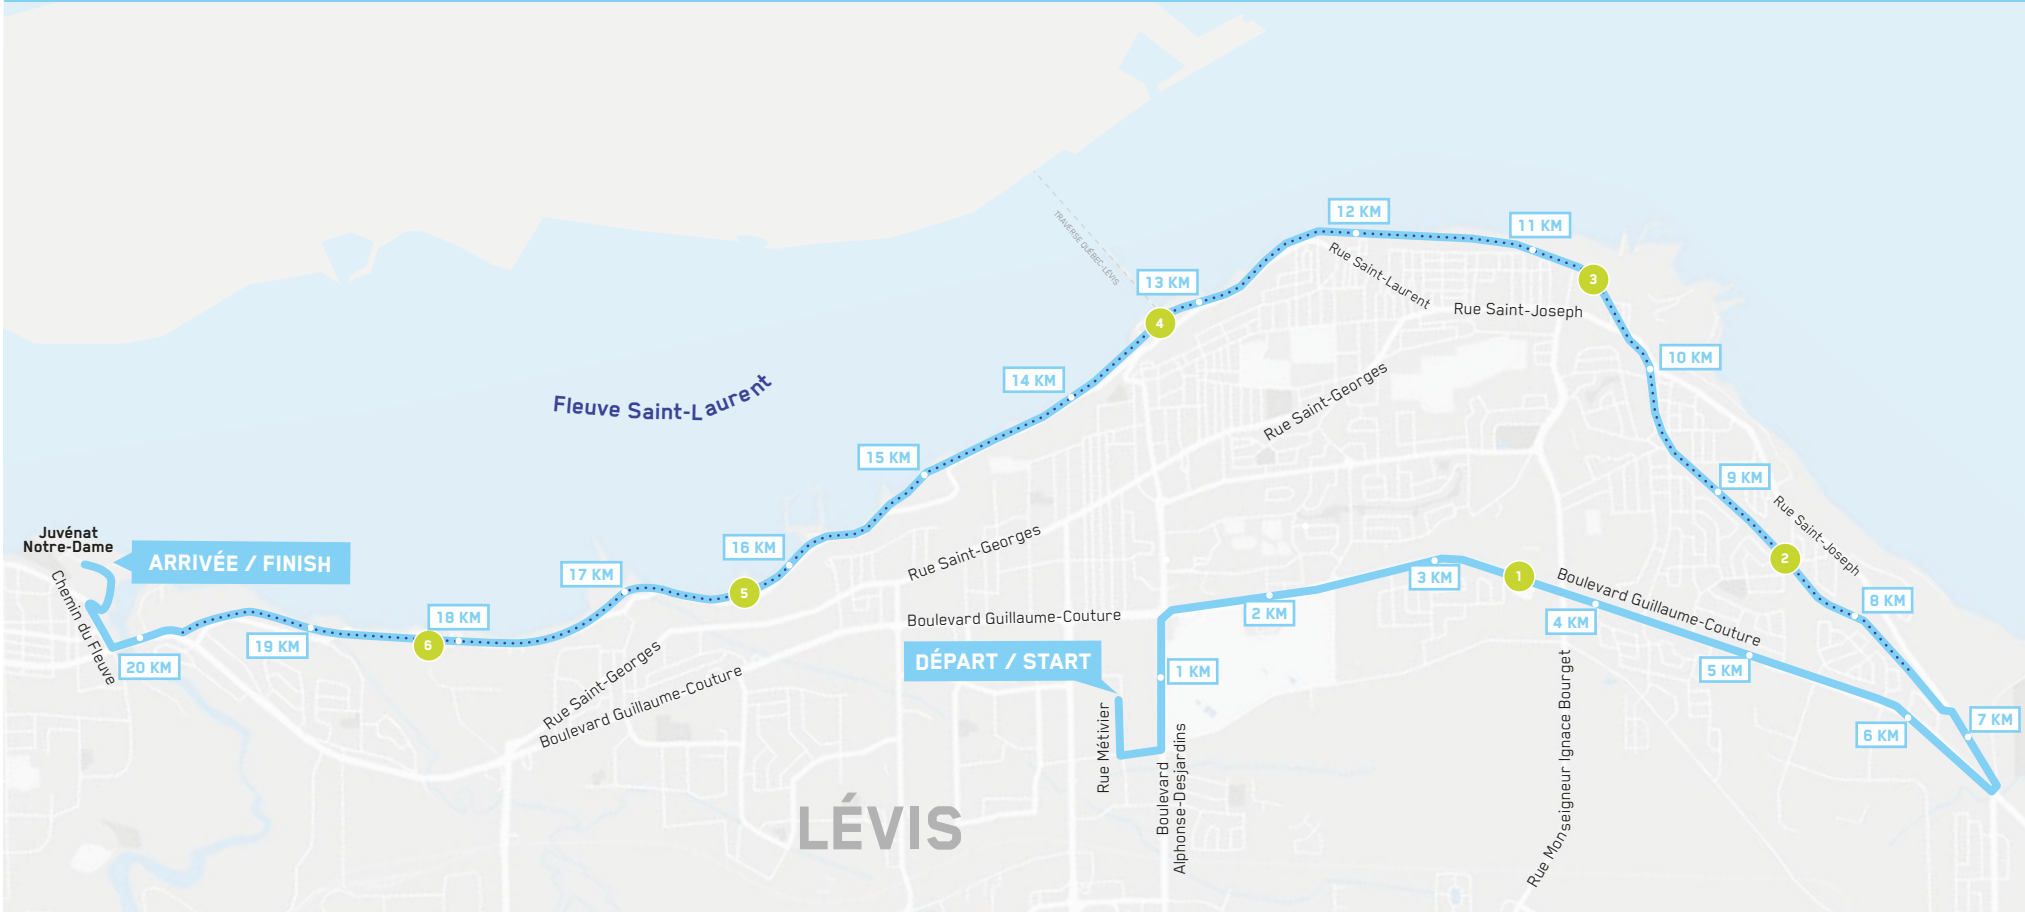

DEMI — MARATHON

21.1 KM

⋯ PISTE CYCLABLE ● RAVITOS