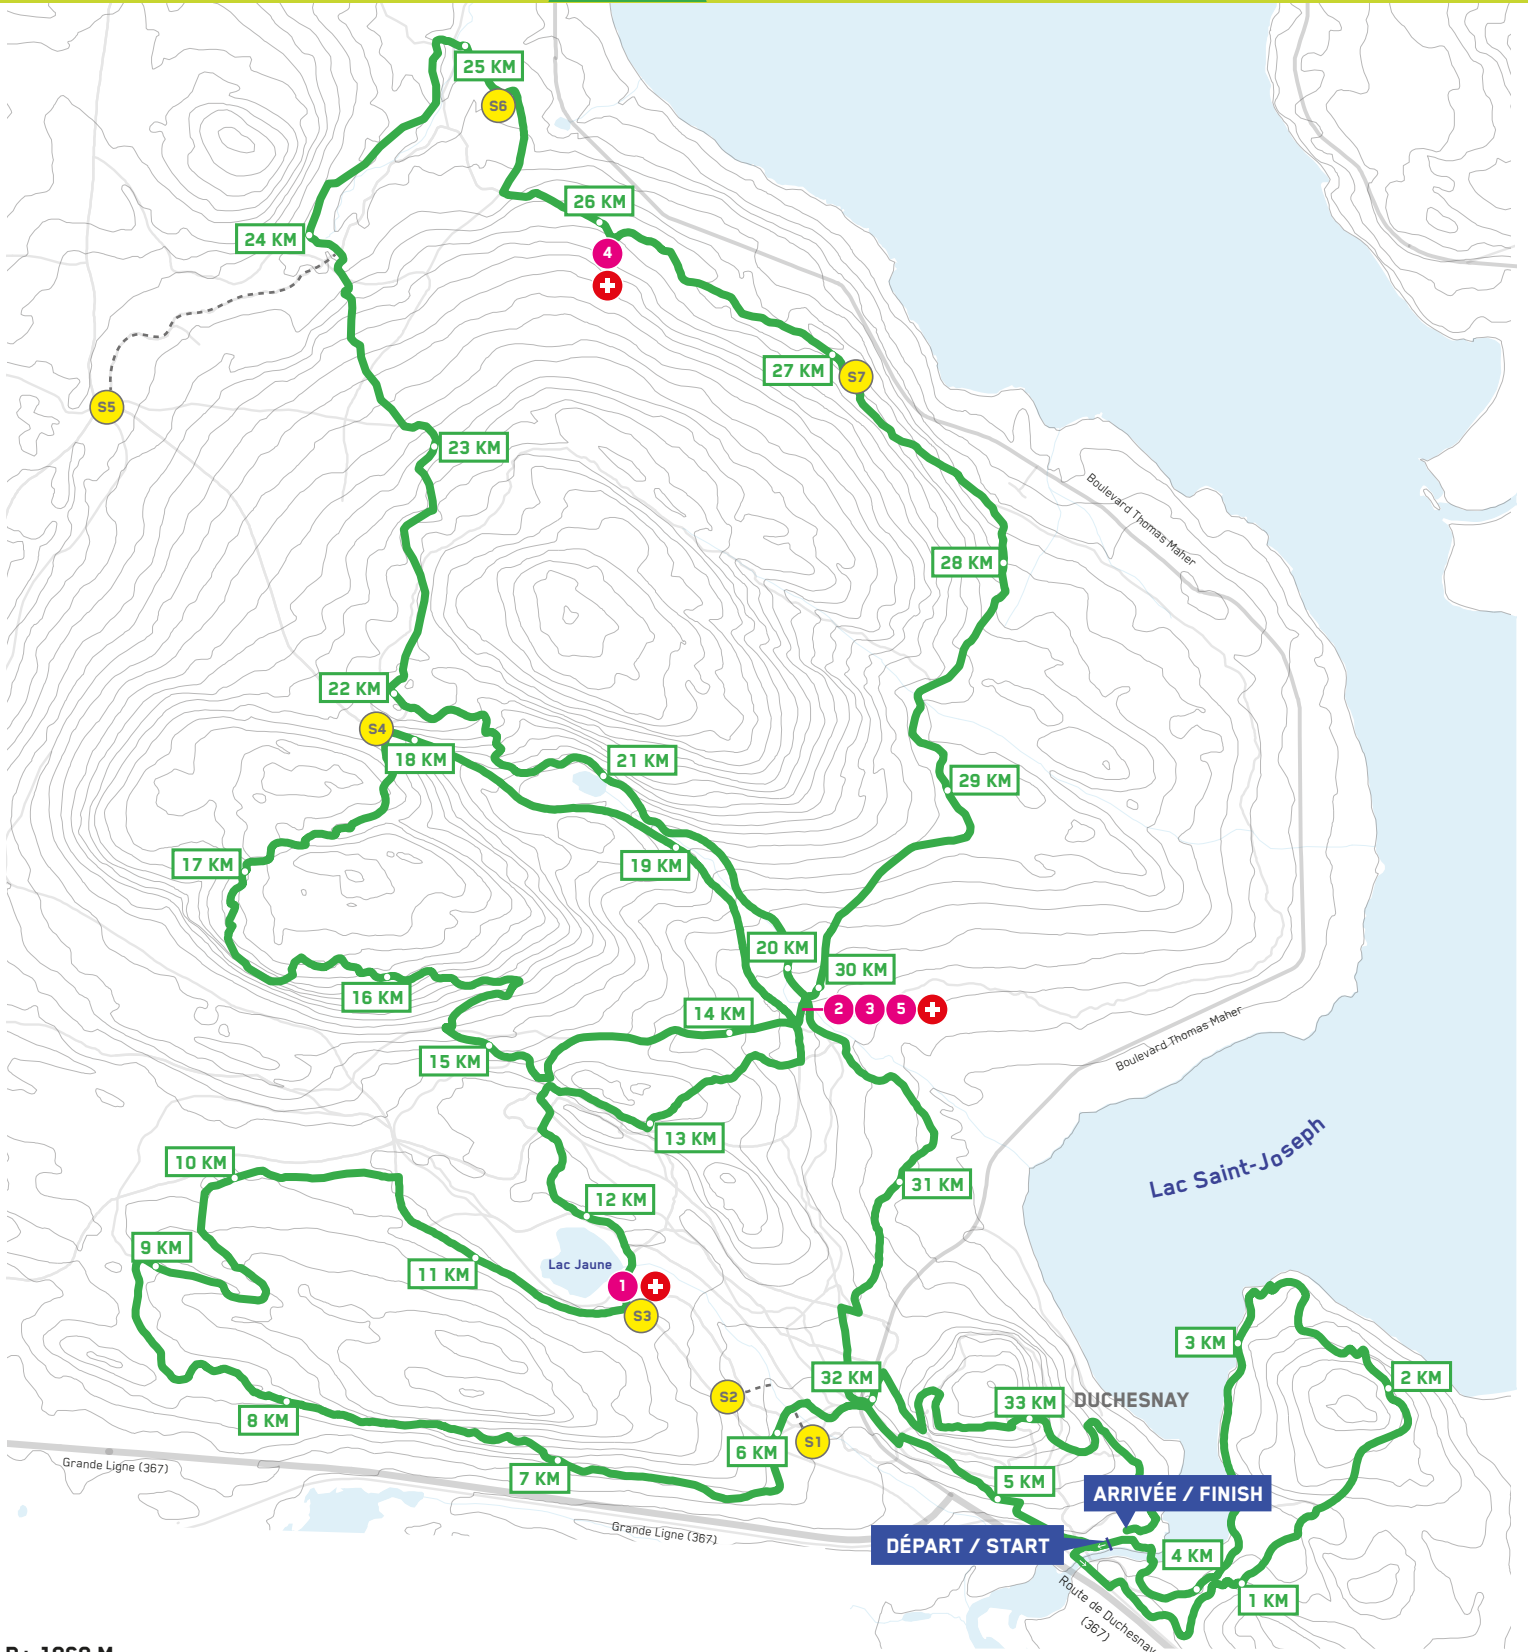

— TRAIL COUREUR DES BOIS

DUCHESNAY

34 KM

D+ 1060 M

-  POINTS DE SORTIE
-  RAVITOS
-  PREMIERS SOINS