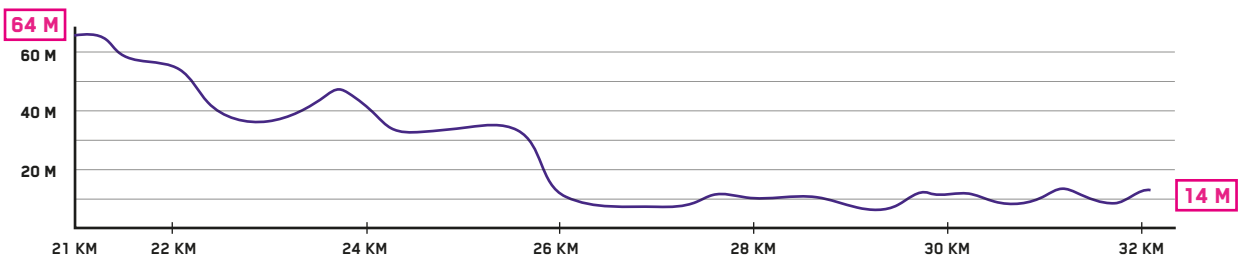

MARATHON

beneva - QUÉBEC

42.2 beneva

0 À 10 KM

10 À 21 KM

21 À 32 KM

32 À 42.2 KM