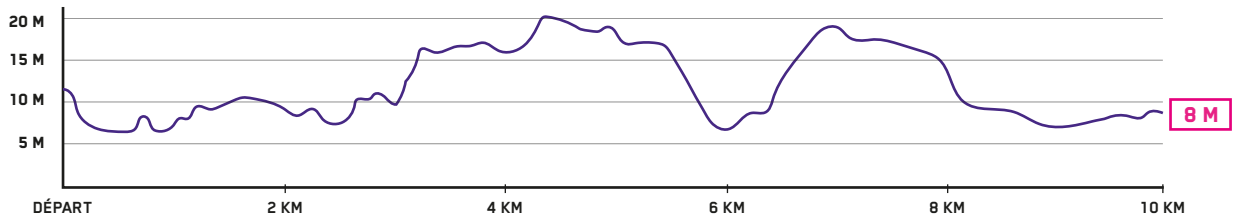

MARATHON

beneva - QUÉBEC

42.2 beneva

0 À 10 KM

10 À 21 KM

21 À 32 KM

32 À 42.2 KM