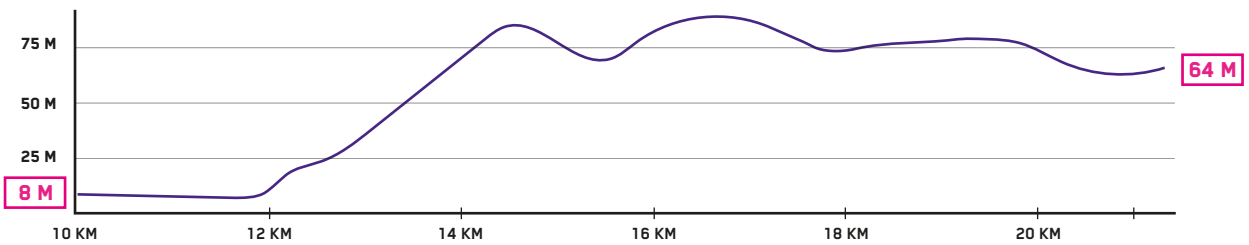

MARATHON

beneva - QUÉBEC

42.2 beneva

0 À 10 KM

10 À 21 KM

21 À 32 KM

32 À 42.2 KM