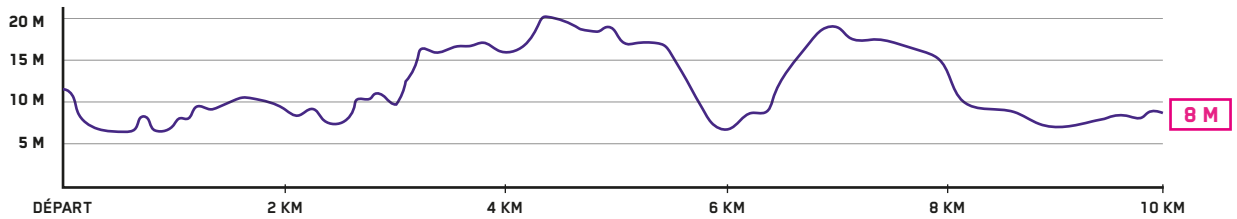

MARATHON

beneva - QUÉBEC

UNE INVITATION SANTÉ  Brunet

42.2 beneva

MARATHON

beneva - QUÉBEC

UNE INVITATION SANTÉ  Brunet

42.2 beneva

0 À 10 KM

10 À 21 KM

21 À 32 KM

32 À 42.2 KM