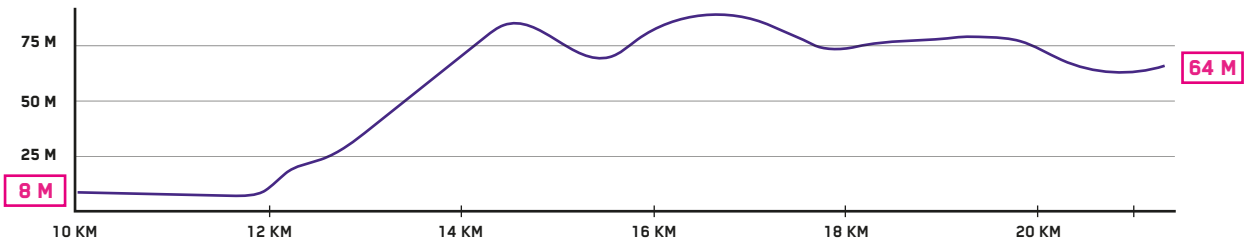

MARATHON

beneva - QUÉBEC

UNE INVITATION SANTÉ  Brunet

42.2 beneva

MARATHON

beneva - QUÉBEC

UNE INVITATION SANTÉ  Brunet

42.2 beneva

0 À 10 KM

10 À 21 KM

21 À 32 KM

32 À 42.2 KM