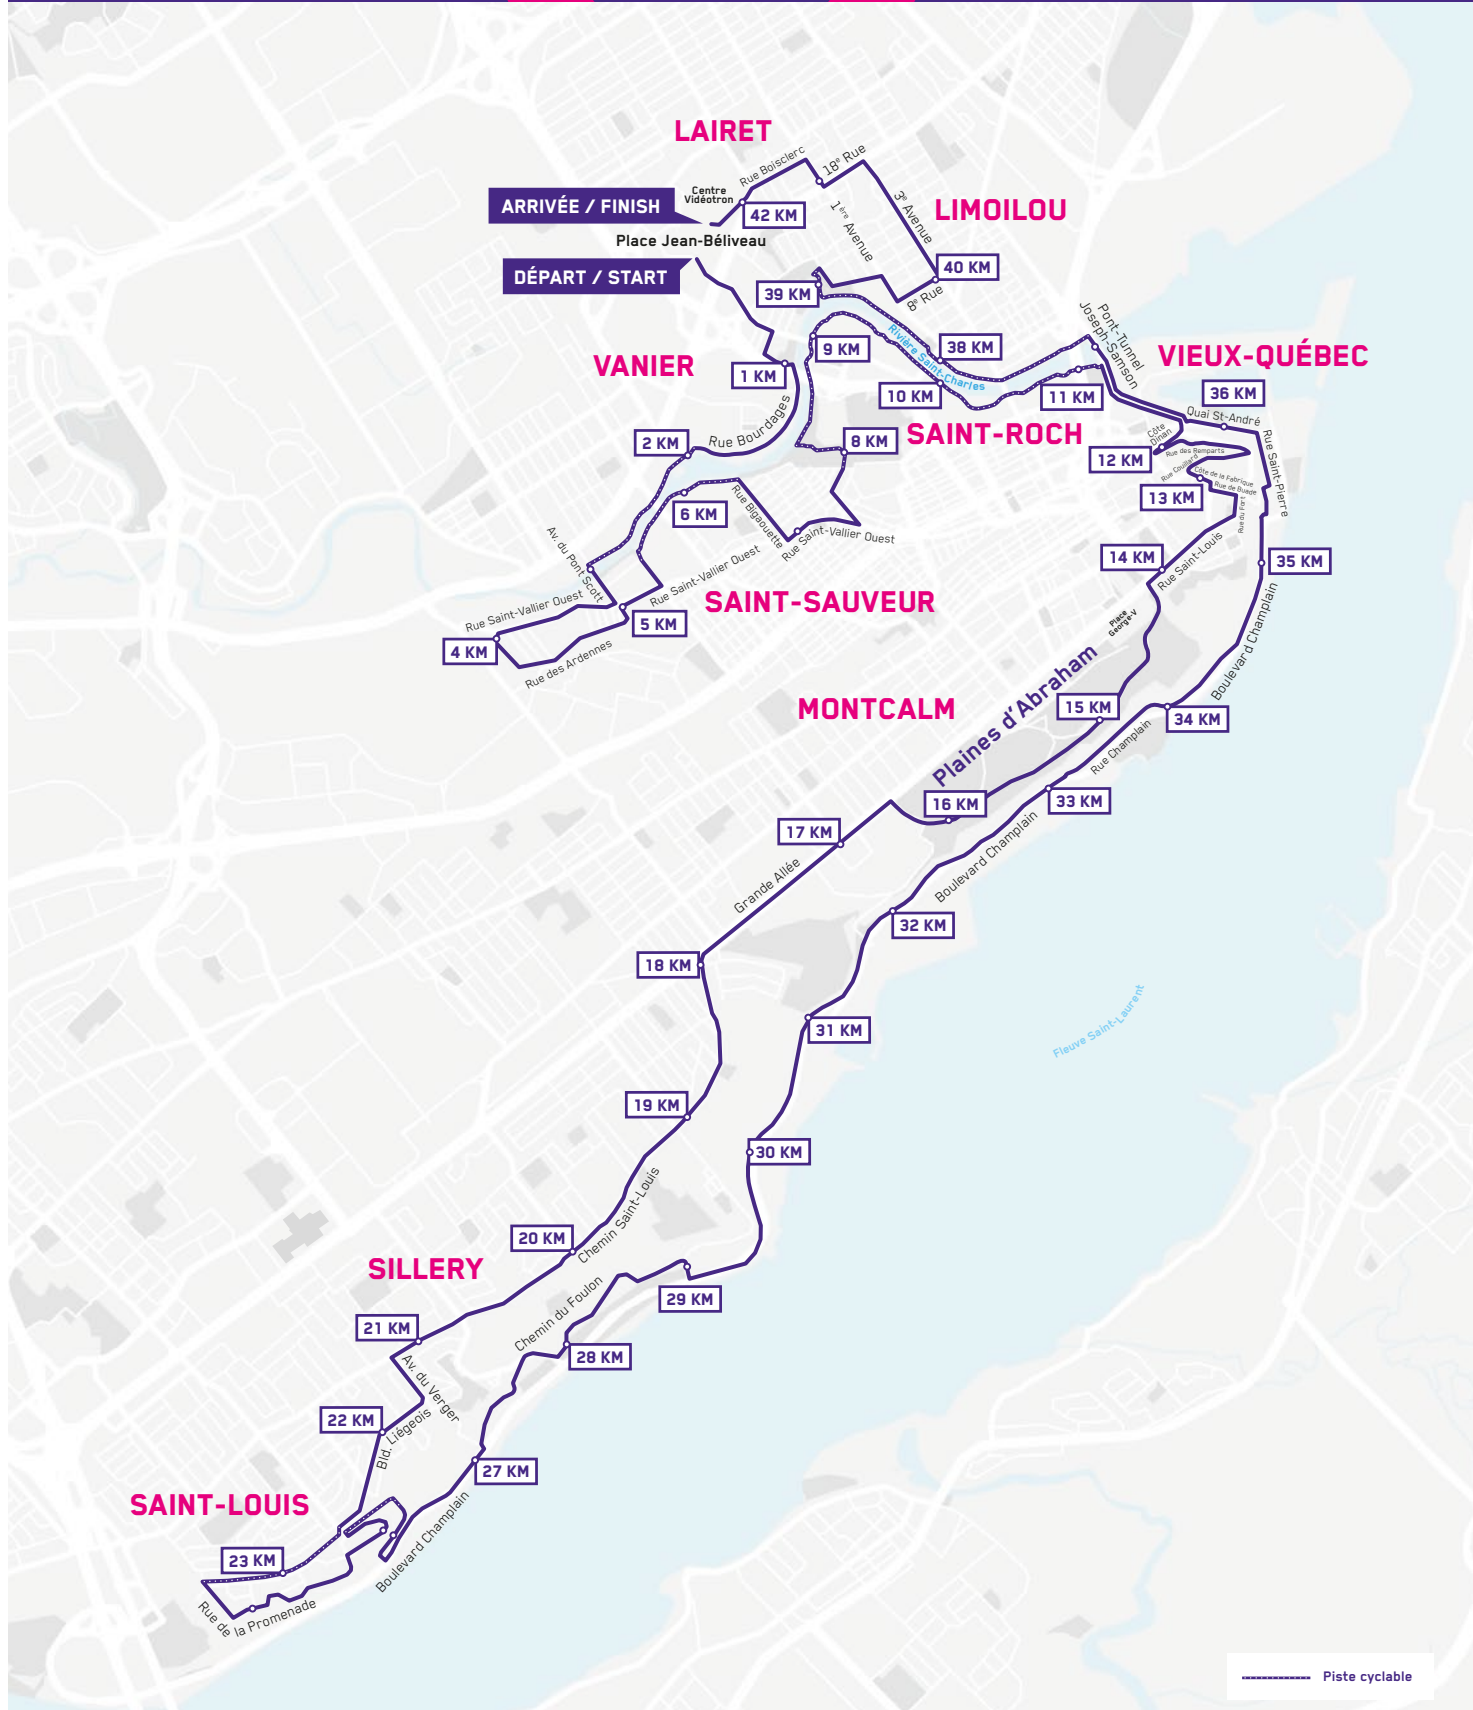

MARATHON

beneva - QUÉBEC

UNE INVITATION SANTÉ  Brunet

42.2 beneva

MARATHON

beneva - QUÉBEC

UNE INVITATION SANTÉ  Brunet

42.2 beneva

0 À 10 KM

10 À 21 KM

21 À 32 KM

32 À 42.2 KM