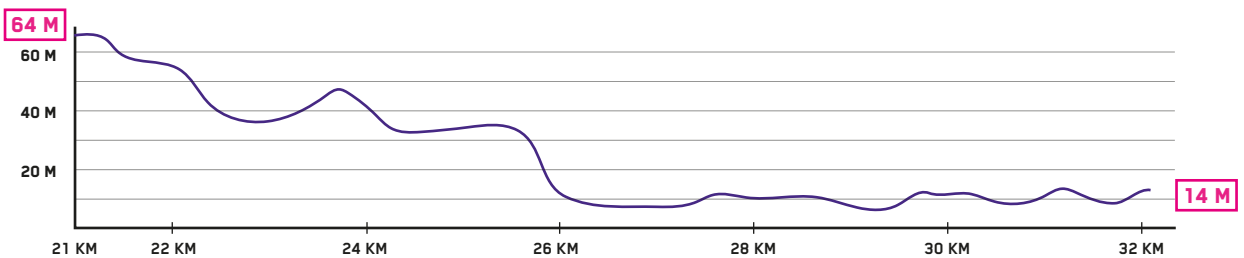

MARATHON

beneva - QUÉBEC

UNE INVITATION SANTÉ  Brunet

42.2 beneva

MARATHON

beneva - QUÉBEC

UNE INVITATION SANTÉ  Brunet

42.2 beneva

0 À 10 KM

10 À 21 KM

21 À 32 KM

32 À 42.2 KM