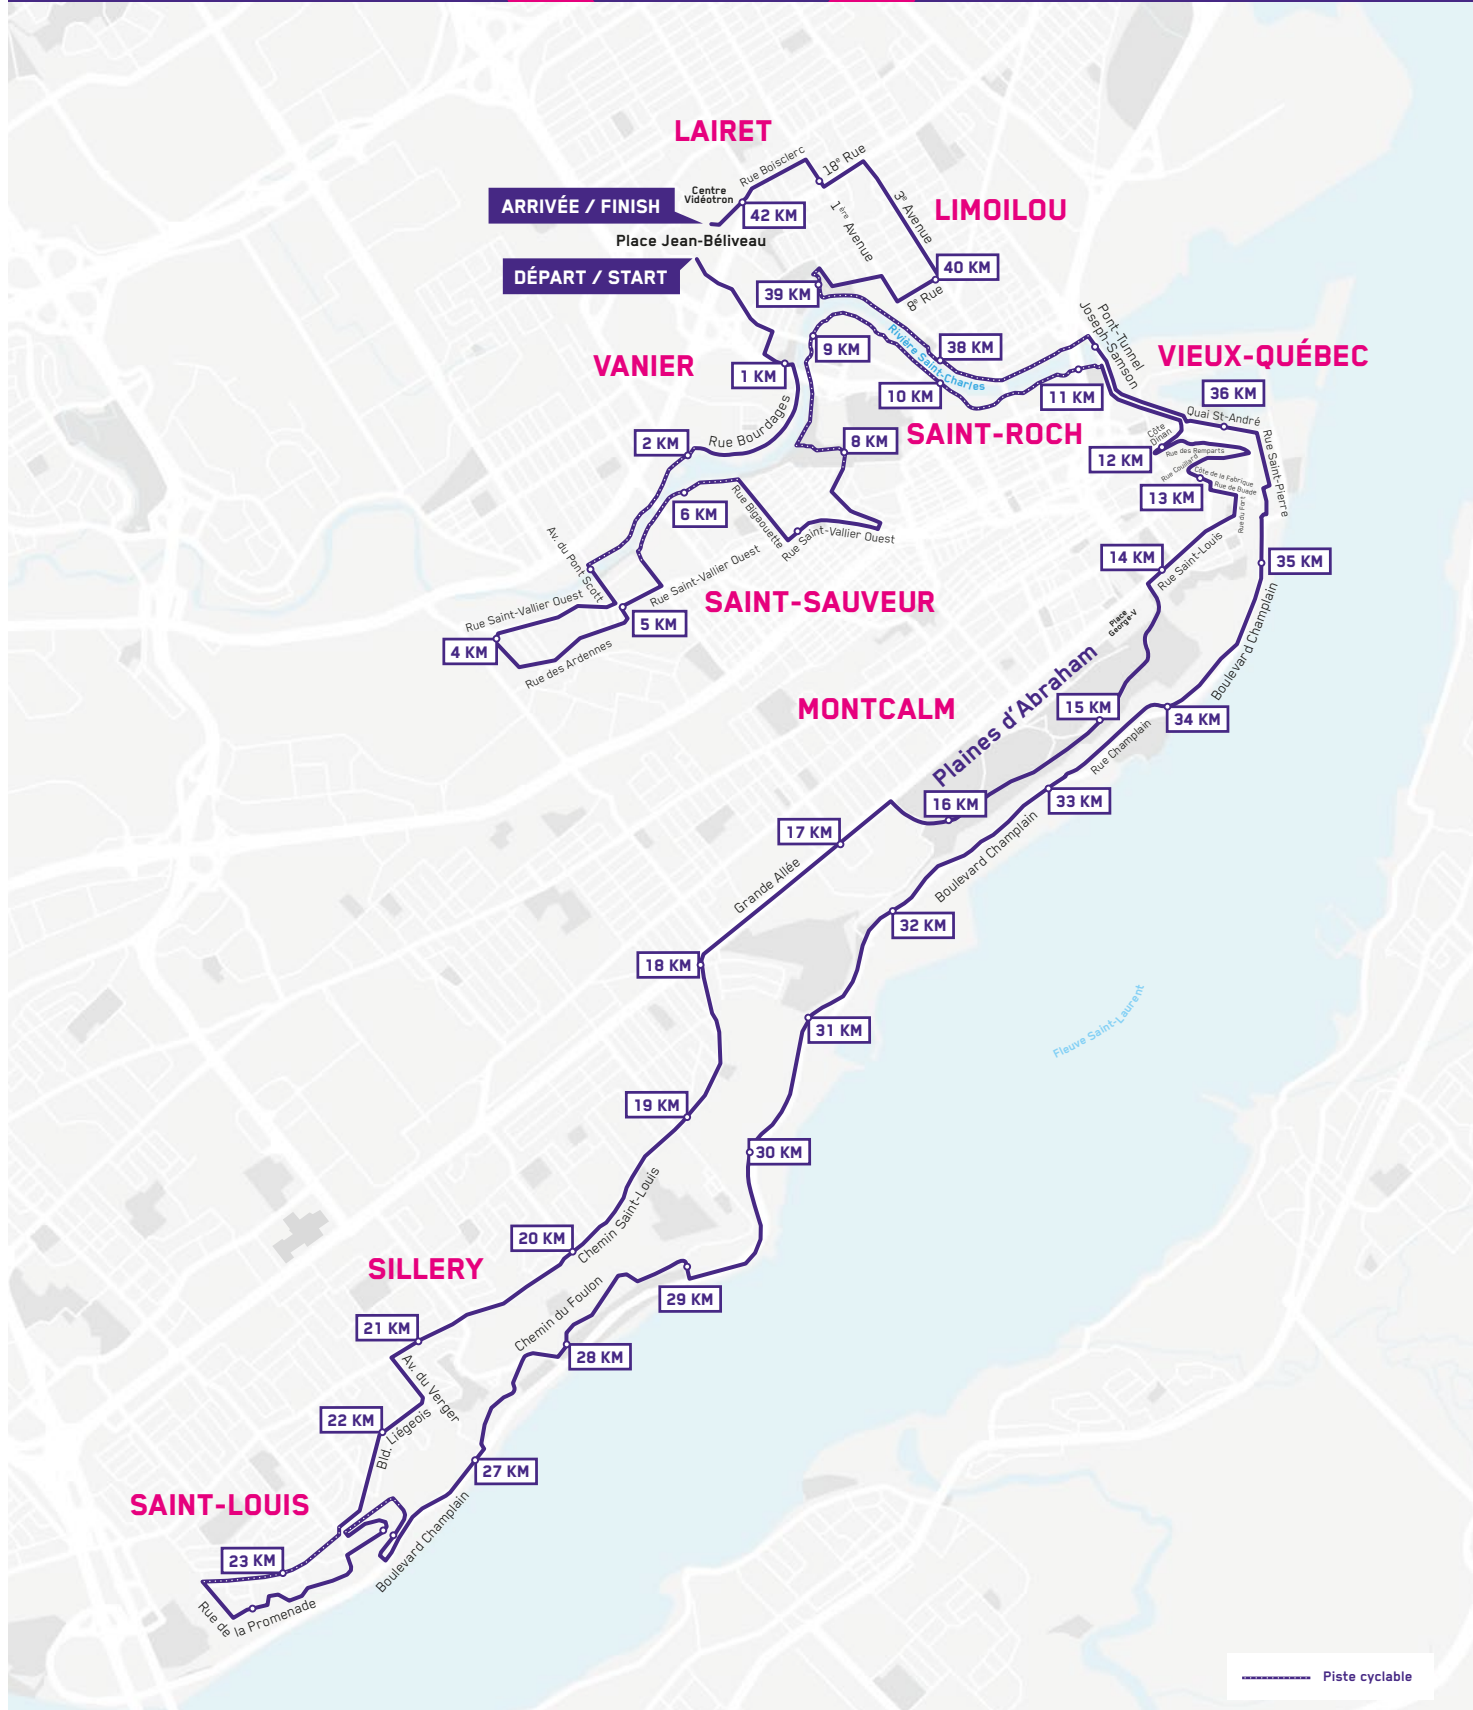

MARATHON

beneva - QUÉBEC

UNE INVITATION SANTÉ  Brunet

42.2 beneva

MARATHON

beneva - QUÉBEC

UNE INVITATION SANTÉ Brunet

42.2 beneva

0 À 10 KM

10 À 21 KM

21 À 32 KM

32 À 42.2 KM