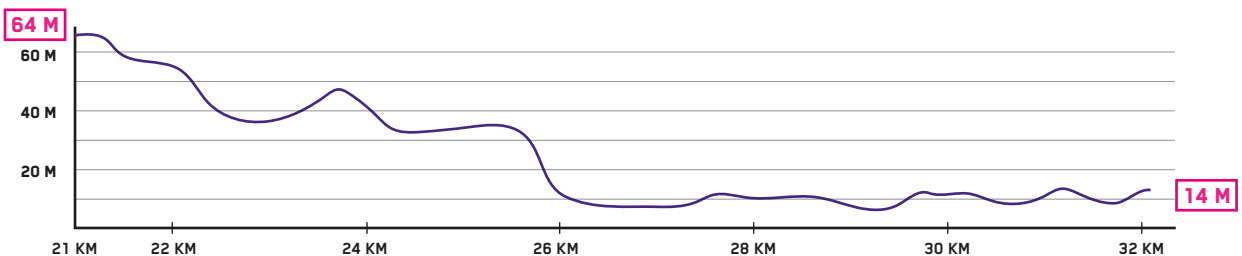

MARATHON

beneva - QUÉBEC

UNE INVITATION SANTÉ  Brunet

42.2 beneva

MARATHON

beneva - QUÉBEC

UNE INVITATION SANTÉ Brunet

42.2 beneva

0 À 10 KM

10 À 21 KM

21 À 32 KM

32 À 42.2 KM