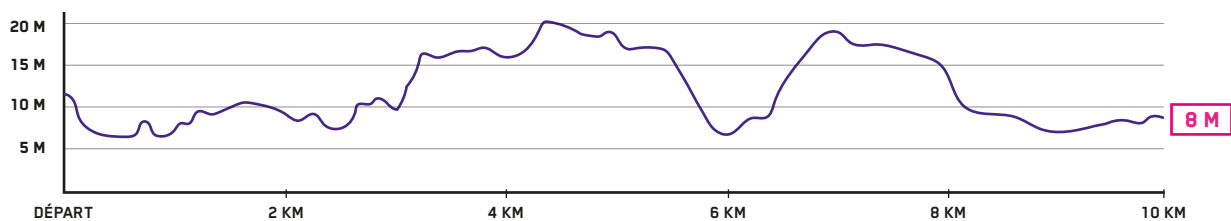

MARATHON

beneva - QUÉBEC

UNE INVITATION SANTÉ  Brunet

42.2 beneva

MARATHON

beneva - QUÉBEC

UNE INVITATION SANTÉ Brunet

42.2 beneva

0 À 10 KM

10 À 21 KM

21 À 32 KM

32 À 42.2 KM