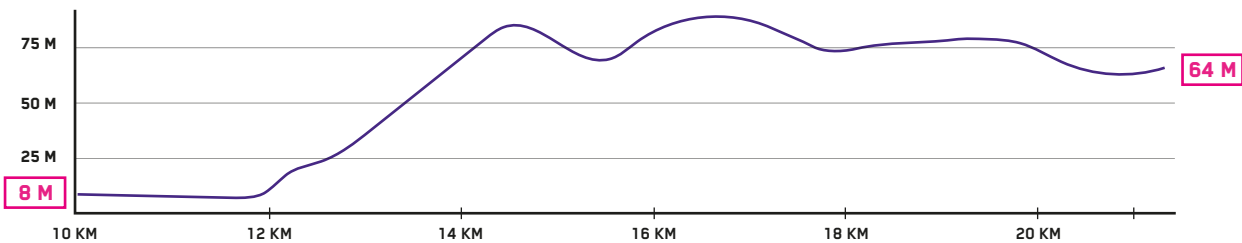

MARATHON

beneva - QUÉBEC

UNE INVITATION SANTÉ  Brunet

42.2 beneva

MARATHON

beneva - QUÉBEC

UNE INVITATION SANTÉ Brunet

42.2 beneva

0 À 10 KM

10 À 21 KM

21 À 32 KM

32 À 42.2 KM