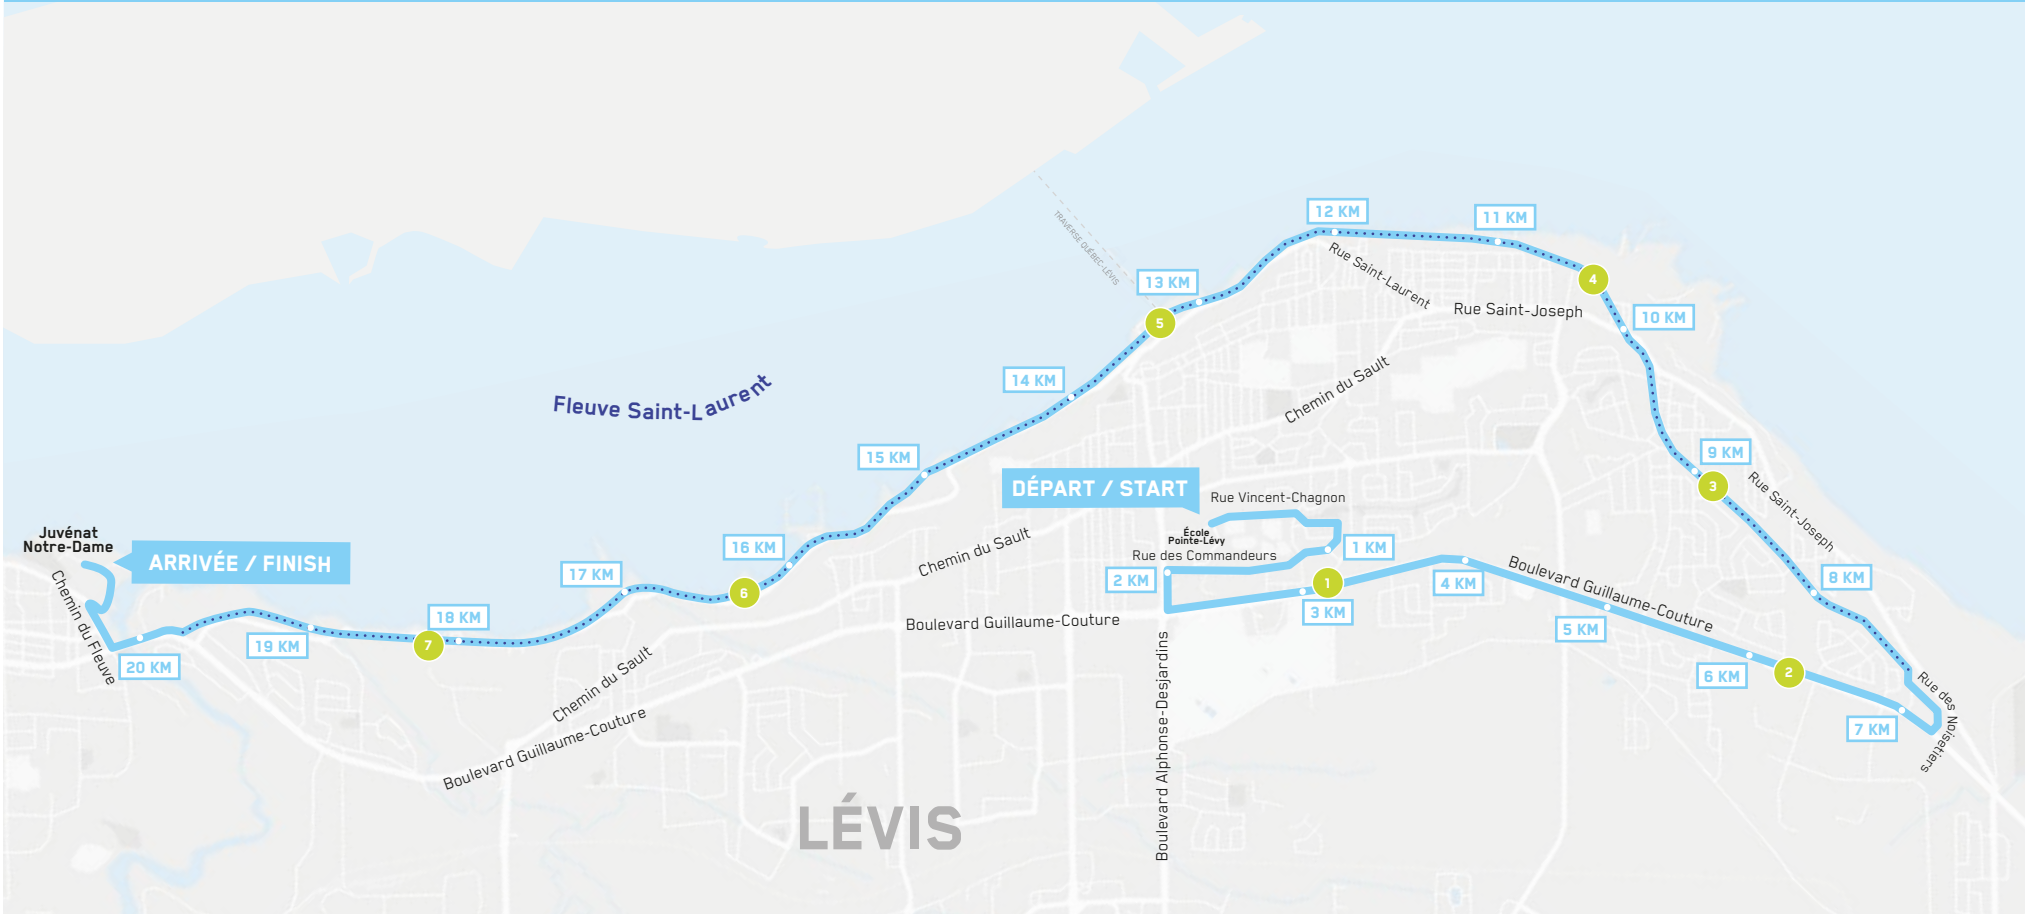

# DEMI — MARATHON LÉVIS

# 21.1 $\overline{\text{KM}}$

⋯ PISTE CYCLABLE
 ● RAVITOS