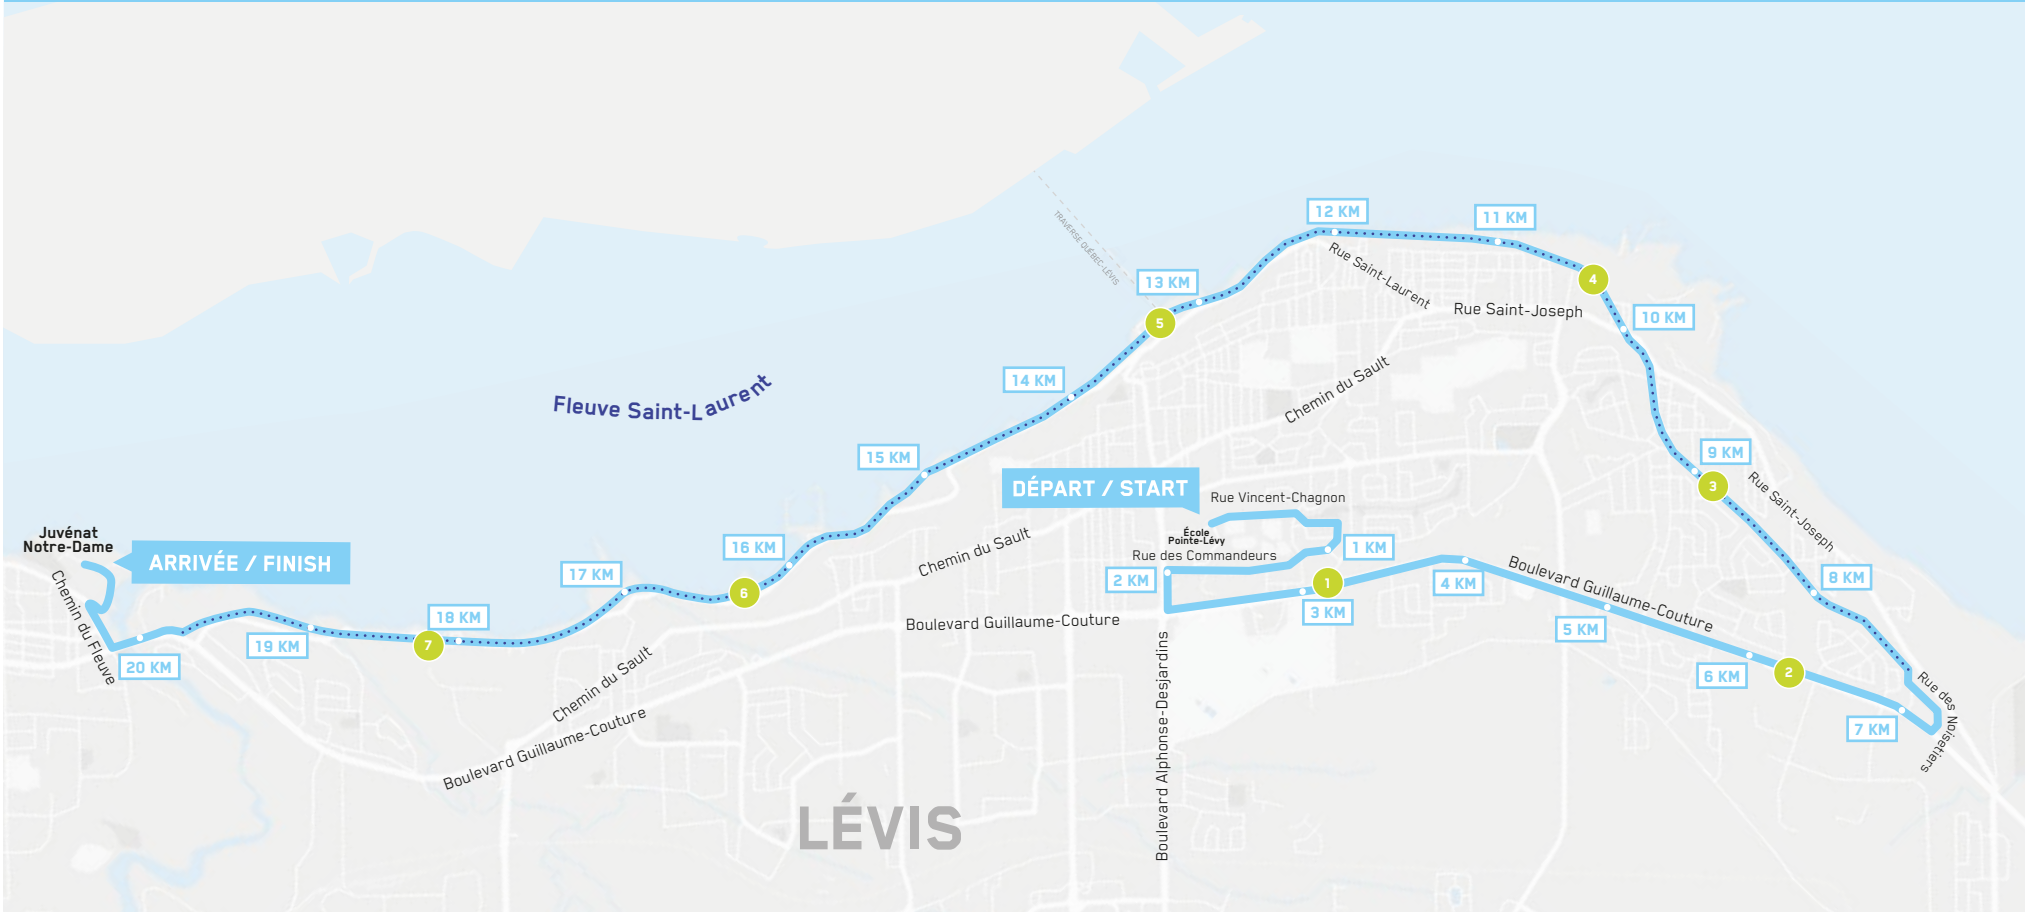

# DEMI — MARATHON

OASIS — LÉVIS

# 21.1 KM

PISTE CYCLABLE RAVITOS